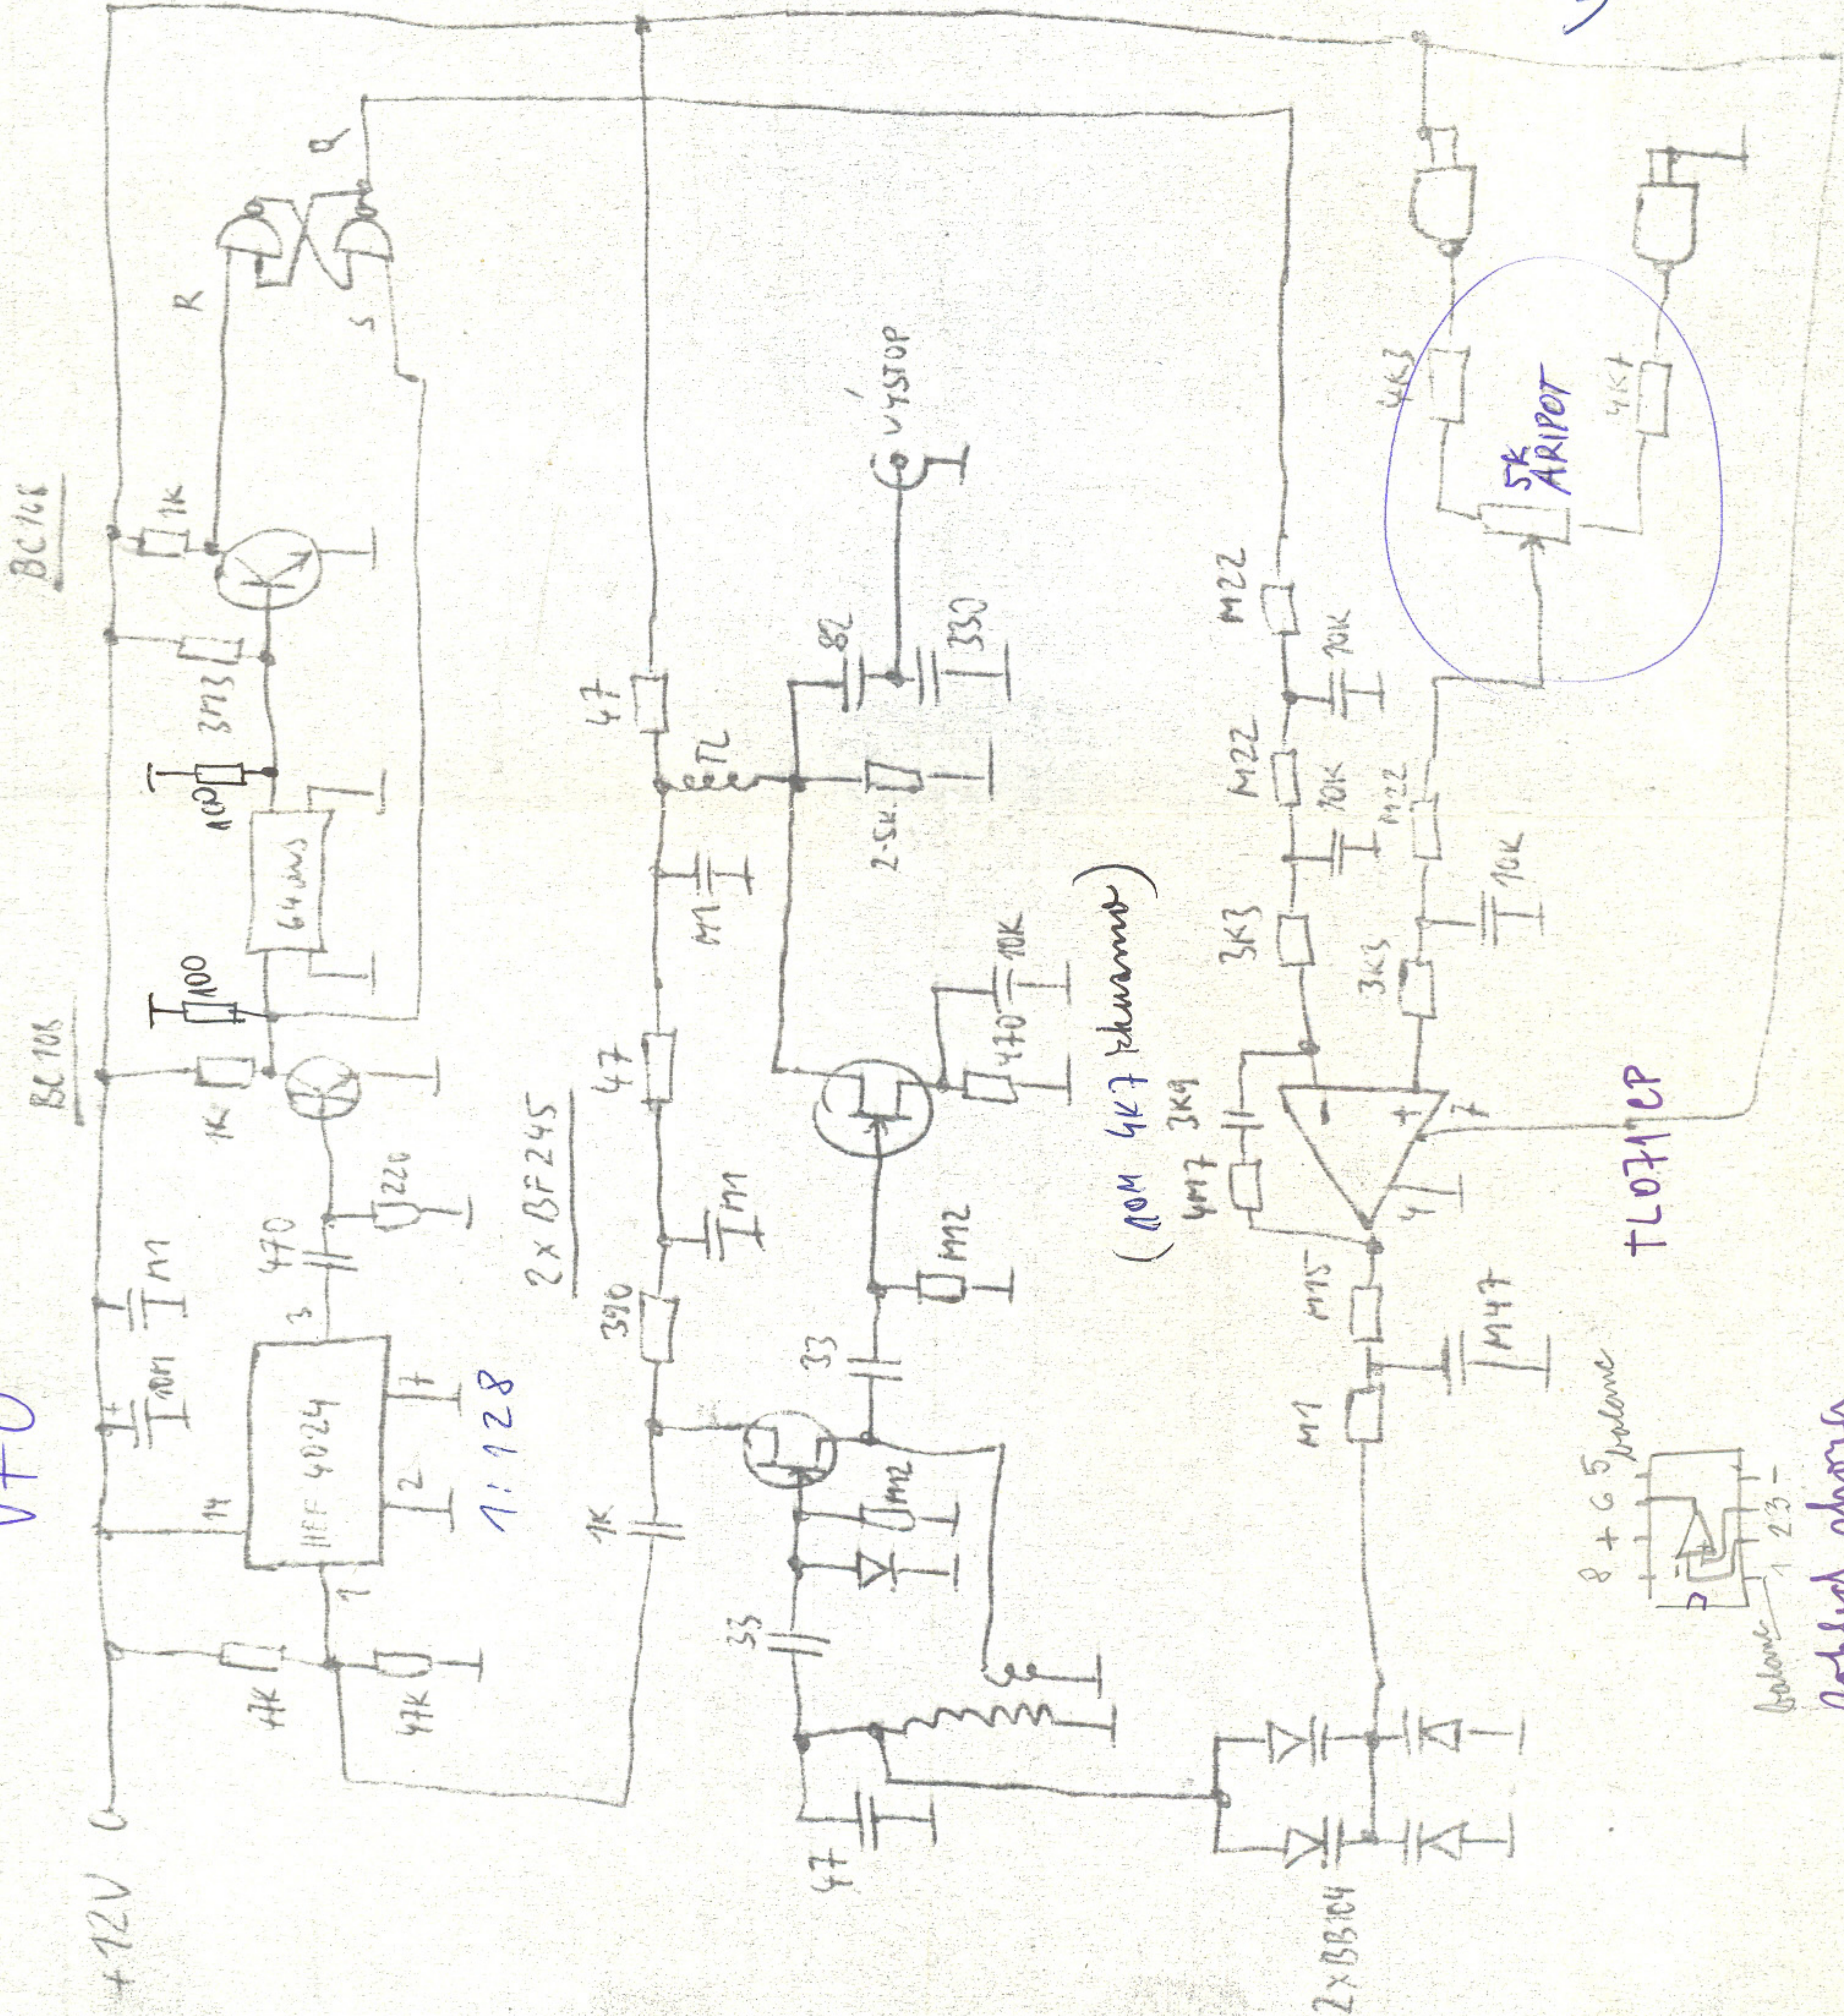

VFO

VFO SE ZPOZDŮVACÍ
KINOU ŘÍŠENÉ
ARIPOTEM

4011

(10M 4K7 rezistor)

8 + 6.5 balance

balance 1 2 3 -
Pohled převa

TL071CP

5K ARIPOT

2x BF245

1:128

BC168

BC108

2x BB104